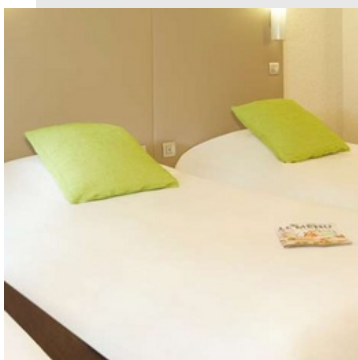

ARRONDISSEMENT DE COMPIEGNE

Campanile Compiègne ***

📄 53 chambres

Langues : français, anglais, allemand
3,1km du centre-ville

✉ [Envoyer un courriel](#)

🏠 [Consulter le site internet (https://compiègne.campanile.com/fr-fr/)](https://compiègne.campanile.com/fr-fr/)

📍 70 Avenue de Huy
60200 Compiègne