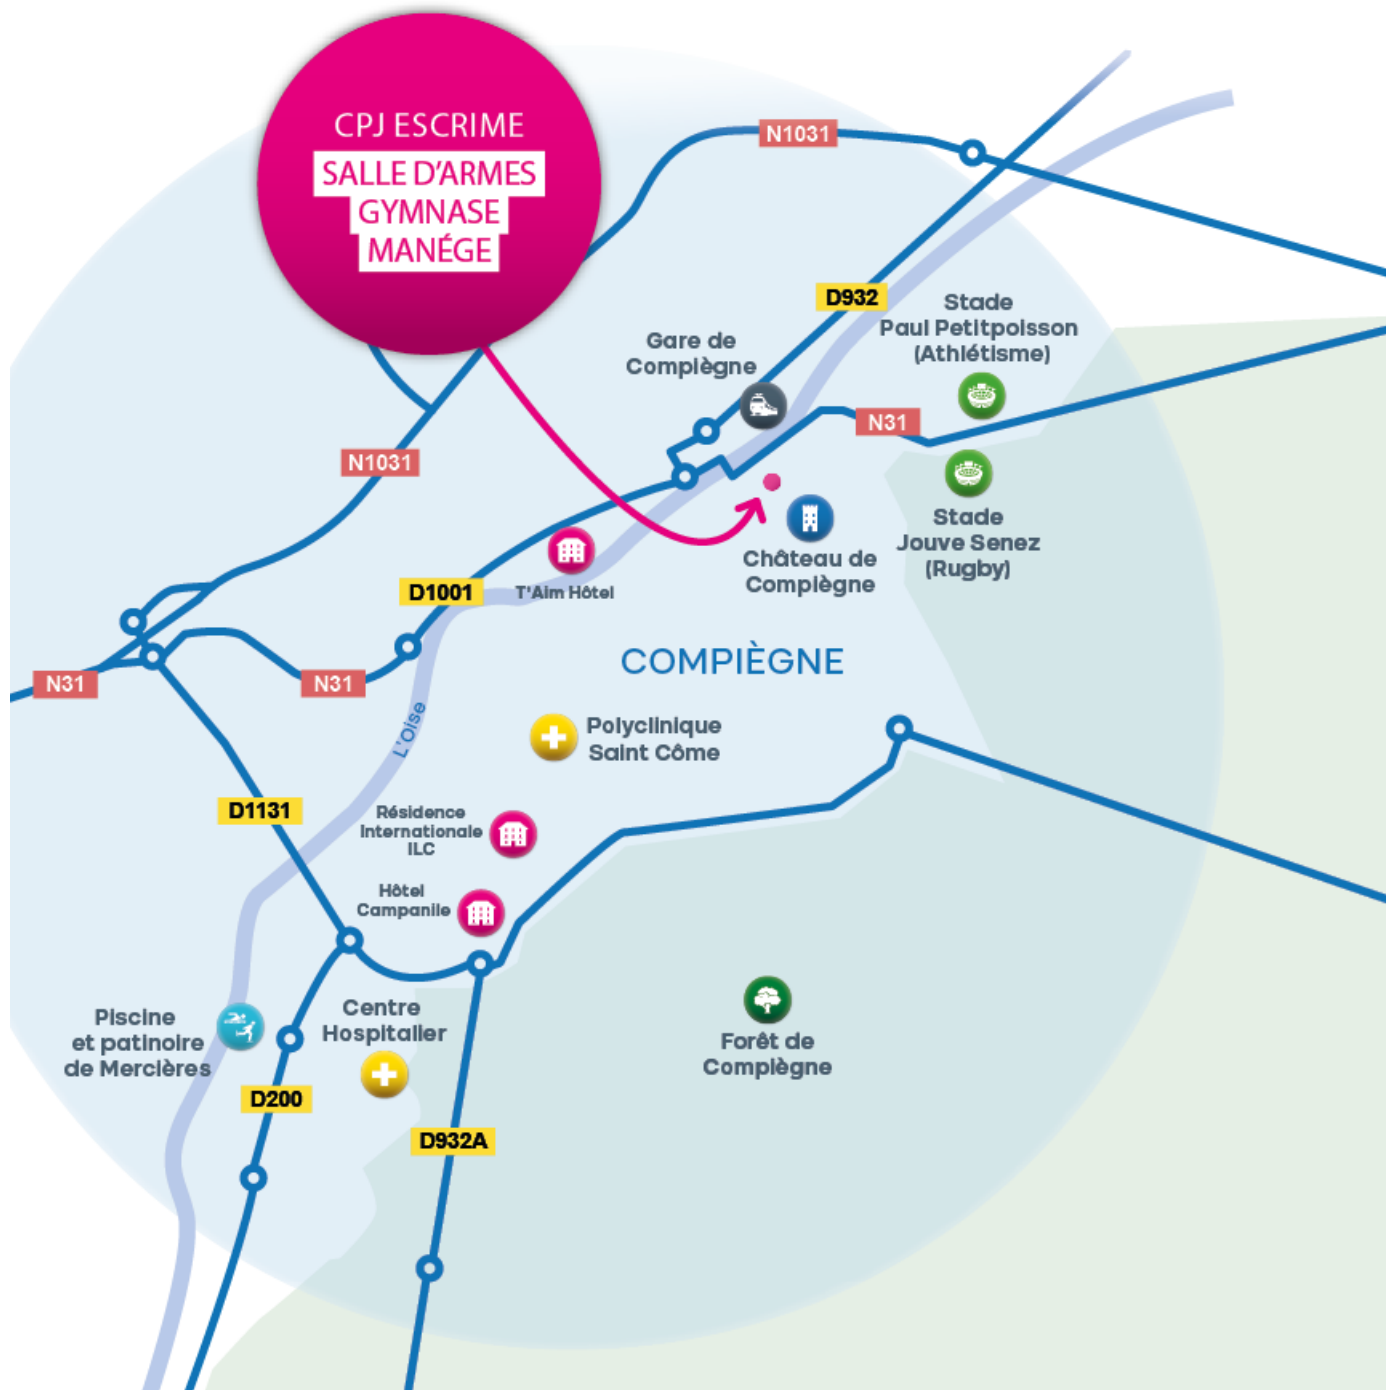

DISTANCES ET TEMPS DE TRAJET

- 1h10' du village olympique (79 km - 49 miles)
- 1h30' du site olympique (93 km - 57,7 miles)

DES ÉQUIPEMENTS DE HAUT NIVEAU !

- 12 pistes métalliques équipées d'afficheurs de compétition comprenant chronomètre et score, visibles par chaque tireur
- 7 pistes d'entrainements tracées au sol, avec afficheur comprenant score et chronomètre
- 8 afficheurs mobiles, aux normes internationales, peuvent se placer au centre des pistes d'escrime
- Tous les équipements sont homologués aux normes de la Fédération Internationale d'Escrime (FIE), du Comité International Olympique (CIO) et du Comité International Paralympique (CNP)