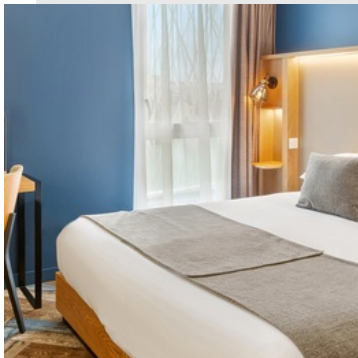

Auberge à la bonne idée ***

📄 23 chambres

Langues : français, anglais
10,5km de Compiègne

📞 [+33 3 44 42 84 09](tel:+33344428409)

✉ [Envoyer un courriel](#)

🌐 [Consulter le site internet (https://sebastien-tantot.com/fr/)](https://sebastien-tantot.com/fr/)

📍 3 Rue des Meuniers
60350 Saint-Jean-aux-bois

ARRONDISSEMENT DE COMPIEGNE

Best Western Plus - T'aimhotel ****

📄 79 chambres

Langues : français, anglais
1,1km de Compiègne

📞 [+33 3 75 46 01 42](tel:+33375460142)

✉ [Envoyer un courriel](#)

🌐 [Consulter le site internet (http://www.taimhotel.com)](http://www.taimhotel.com)

📍 70A Pont Neuf
60280 Margny-lès-Compiègne